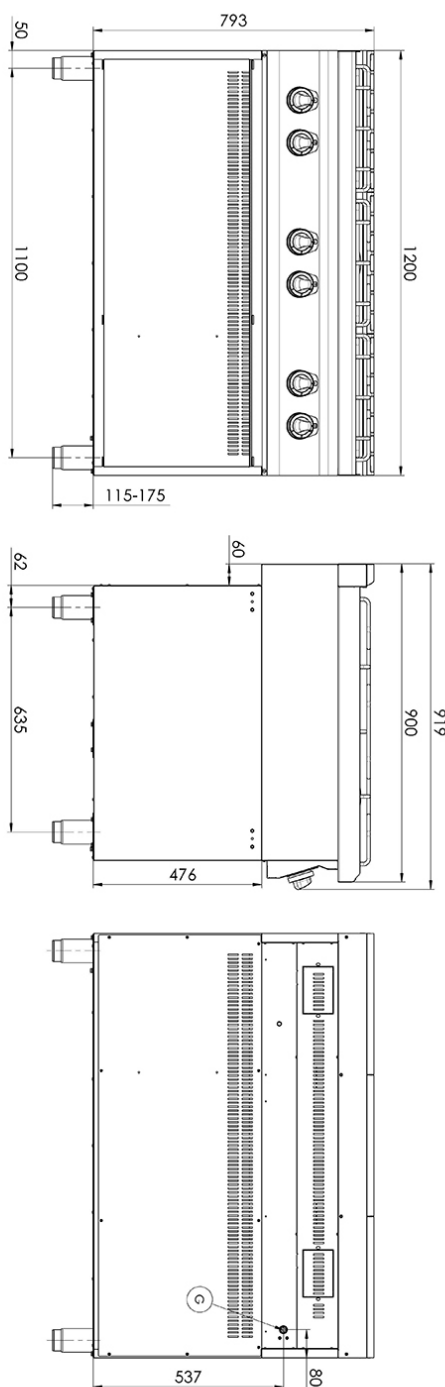

Technický list

Technický výkres

Sporák plynový

Model

SP 90/120 G

Sap kód

00013706

Skupina artiklů

Sporáky